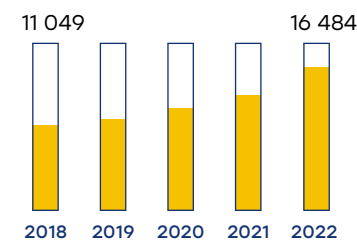

NGE dans le monde

16 484

collaborateurs
dont 12 379 en France

5 153

recrutements

9 000

collaborateurs
actionnaires

fin juin 2022

Évolution des effectifs

Taux de croissance annuel moyen

+ 10,5 %

Composition de l'actionariat NGE

Évolution du % du capital NGE détenu par les collaborateurs

* FCPE NGE ACTIONNARIAT

Taux de fréquence des accidents du travail