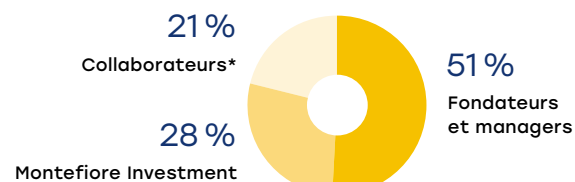

NGE dans le monde

16 484

collaborateurs
dont 12 379 en France

5 153

recrutements

9 000

collaborateurs
actionnaires

fin juin 2022

Évolution des effectifs

Taux de croissance annuel moyen

+ 10,5 %

Composition de l'actionariat NGE

Évolution du % du capital NGE détenu par les collaborateurs

* FCPE NGE ACTIONNARIAT

Taux de fréquence des accidents du travail