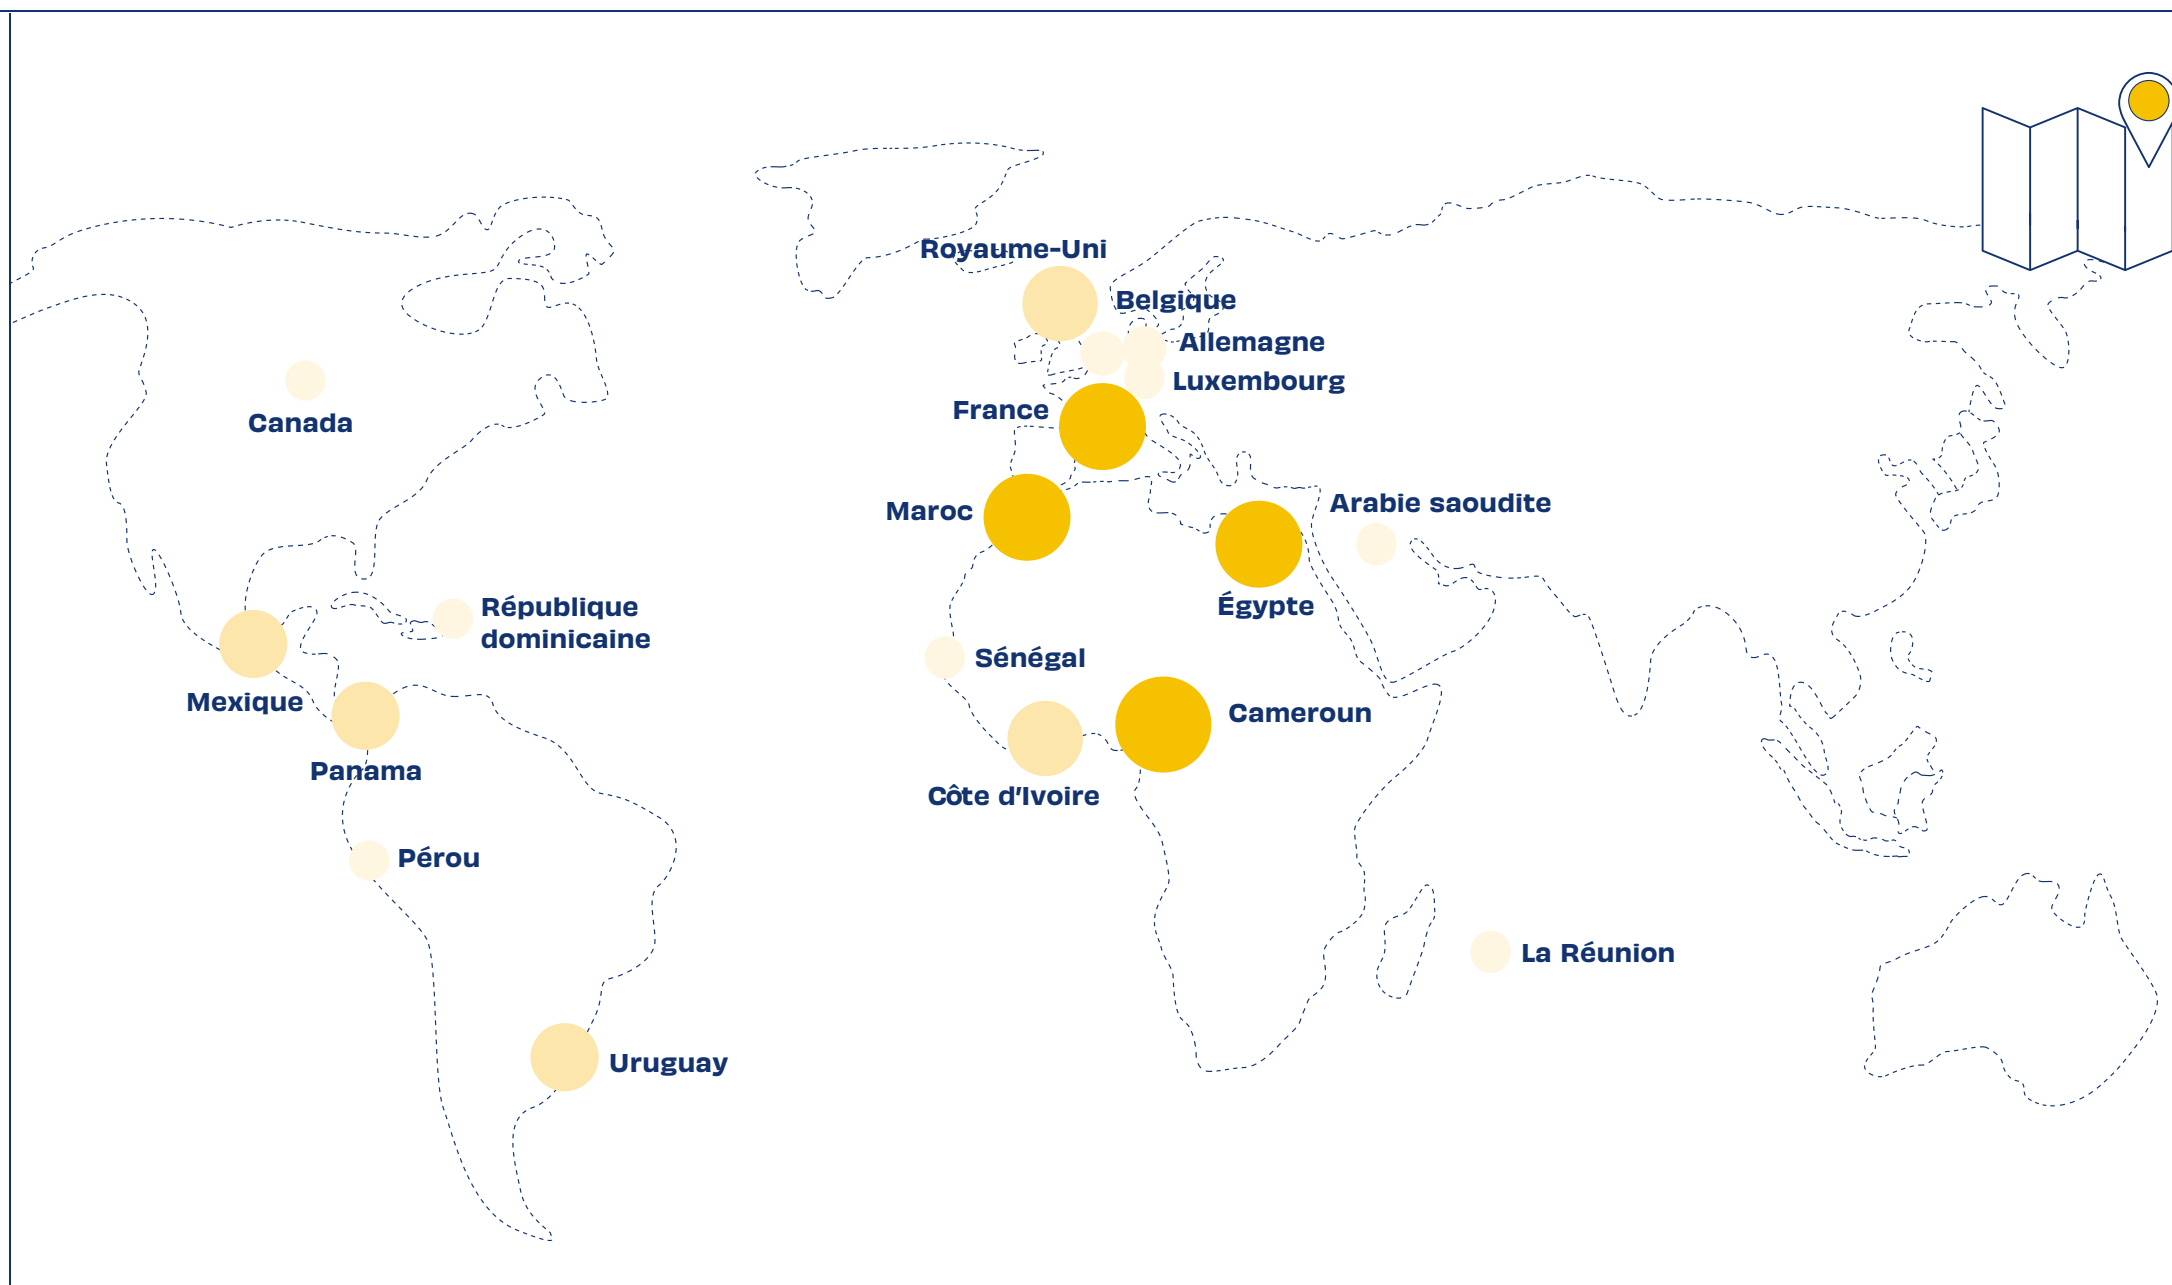

Taux de fréquence des accidents du travail

11,80

TF FIN 2022